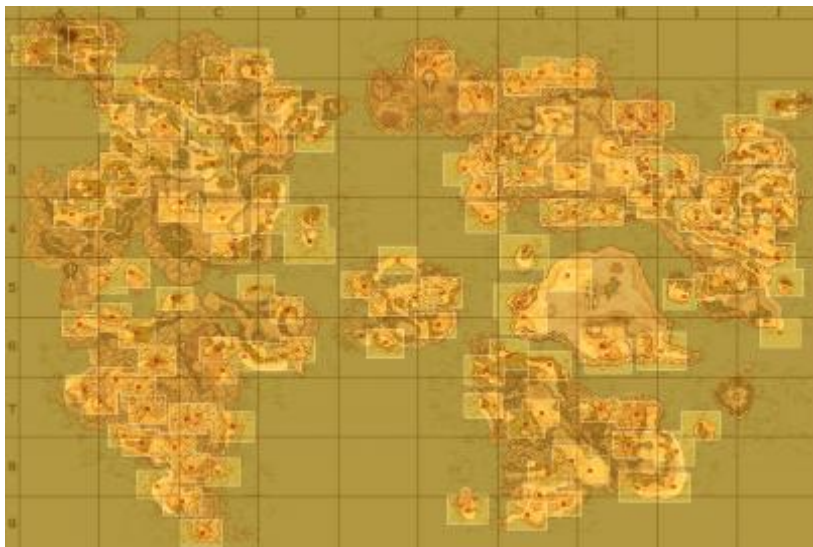

- [洞窟の探し方](#)
- [ワールドマップ](#)
- [各地域詳細](#)
 - [北西大陸](#)
 - [ダーマ～南東大陸～グビアナ砂漠](#)
 - [北東大陸](#)
 - [南西大陸](#)

洞窟の探し方

宝の地図は通常時に上画面に出ている地域地図が拡大されたものです
下記の画像で海の位置および海岸線・浅瀬・山・木の種類などから判断してください
赤い印が洞窟の場所(クリックで別ウィンドウ表示)

ワールドマップ

各地域詳細

北西大陸

...

ダーマ～南東大陸～グビアナ砂漠

...

北東大陸

...

南西大陸

...